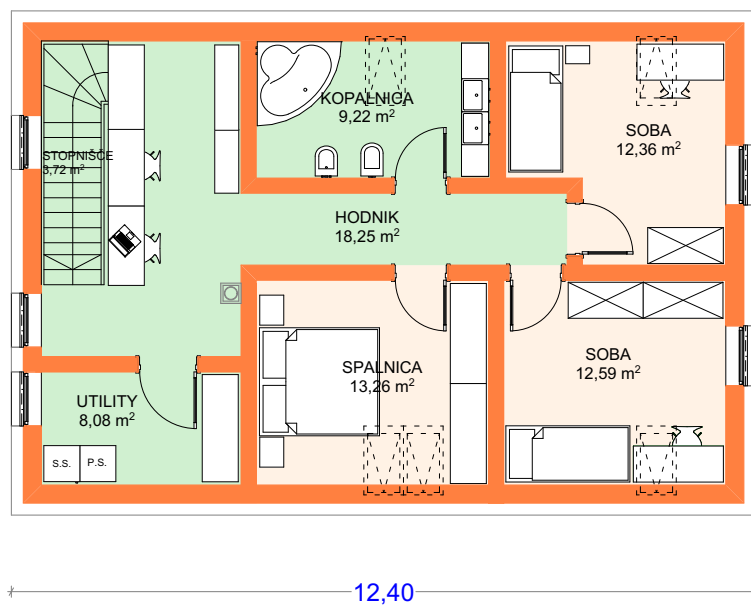

PRITLIČJE

skupna površina: 80,33 m²

MANSARDA

skupna površina: 77,48 m²