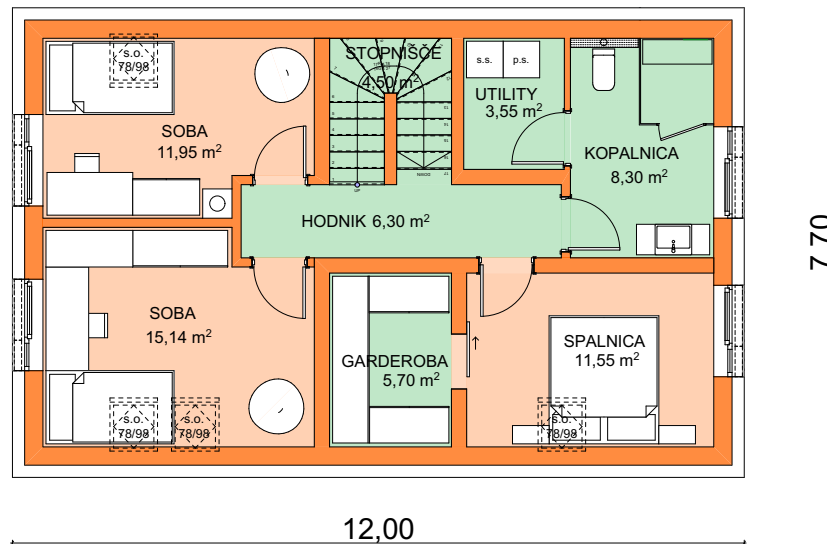

skupaj neto kvadratura prtljča: 68,49 m²

skupaj neto kvadratura mansarde: 66,99 m²