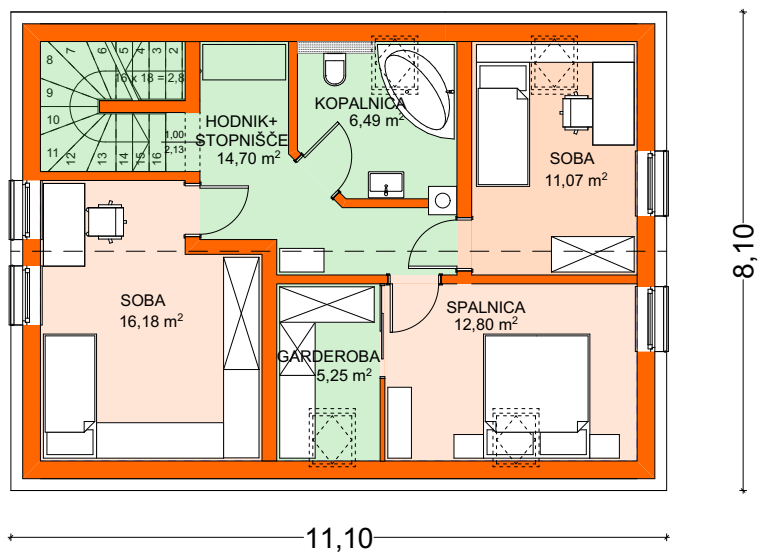

PRITLIČJE

skupna površina: 66,31 m²

MANSARDA

skupna površina: 66,49 m²