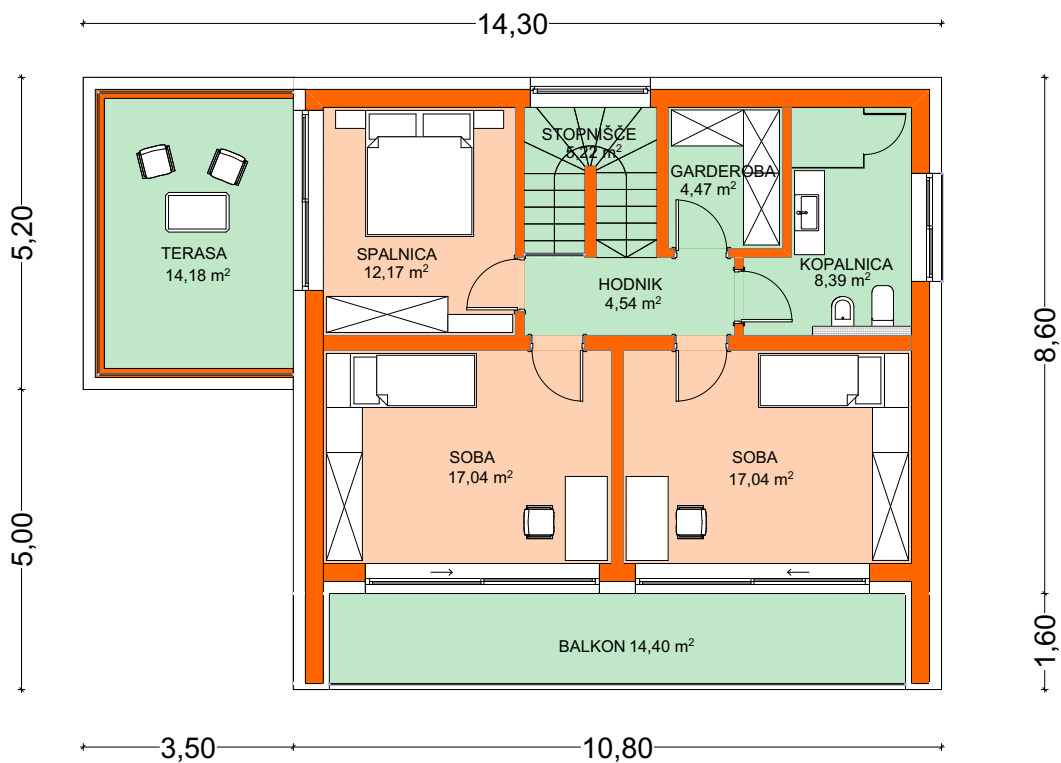

PRITLIČJE

skupna površina: 82,37 m²

MANSARDA

skupna površina: 97,45 m²