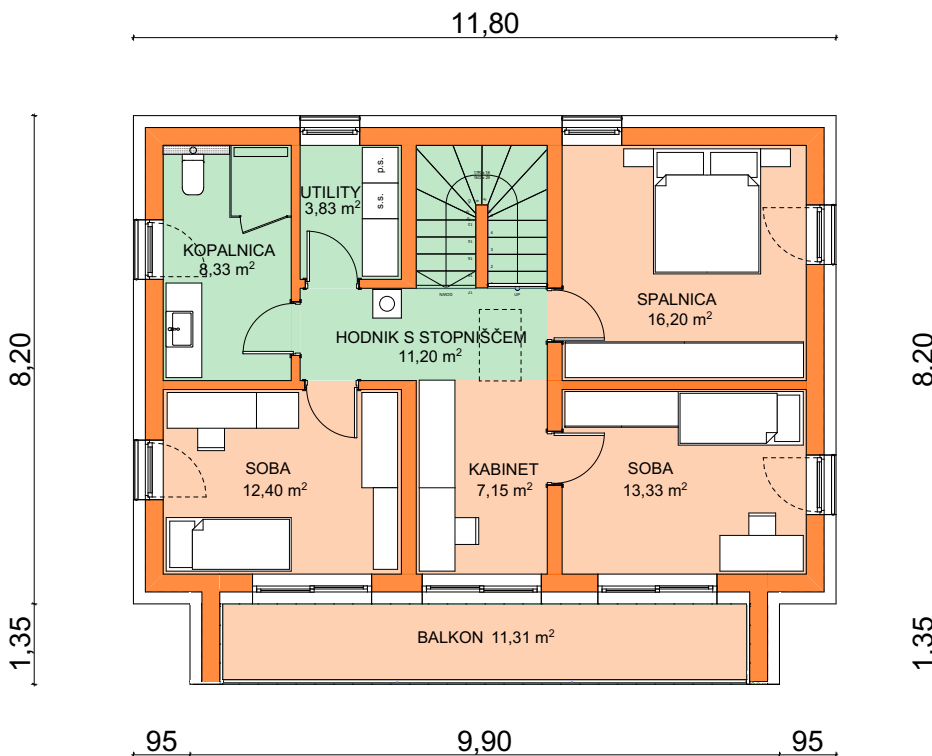

**PRITLIČJE**

skupna površina: 72,05 m<sup>2</sup>

**MANSARDA**

skupna površina: 83,75 m<sup>2</sup>