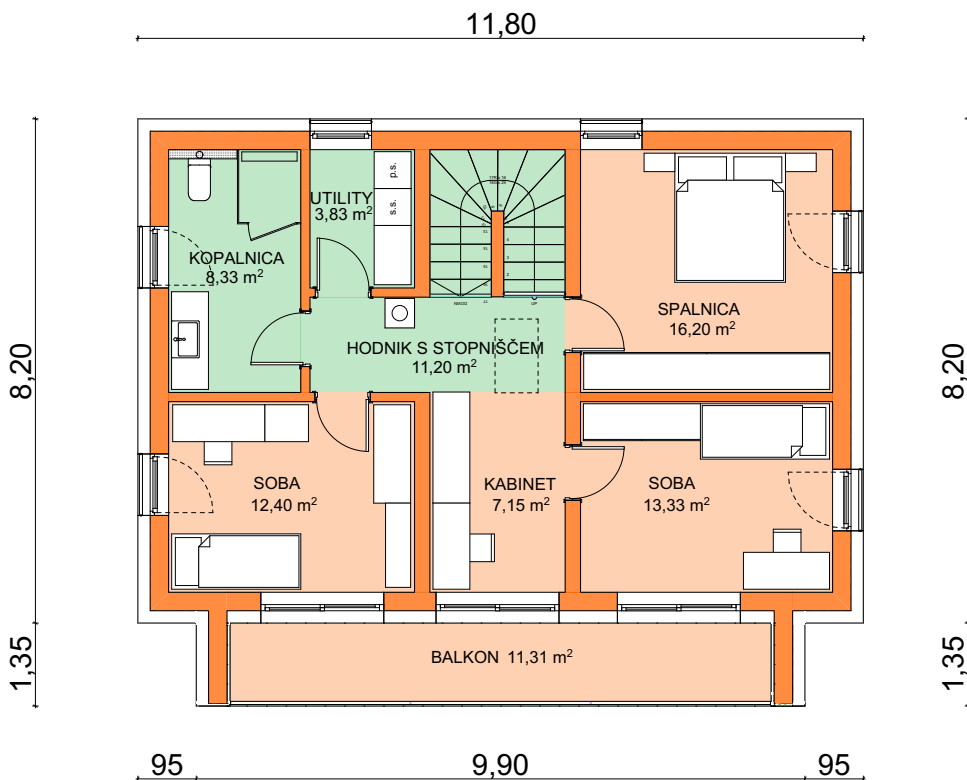

skupaj neto kvadratura pritličja: 72,05 m²

skupaj neto kvadratura nadstropja: 83,75 m²