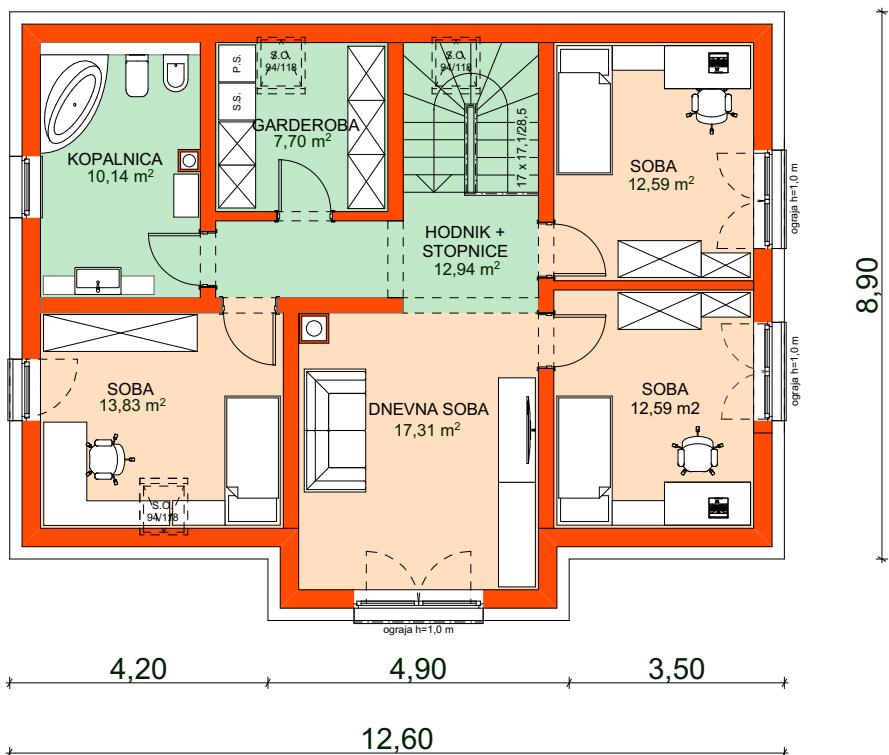

PRITLIČJE

skupna površina: 88,45 m²

MANSARDA

skupna površina: 87,10 m²